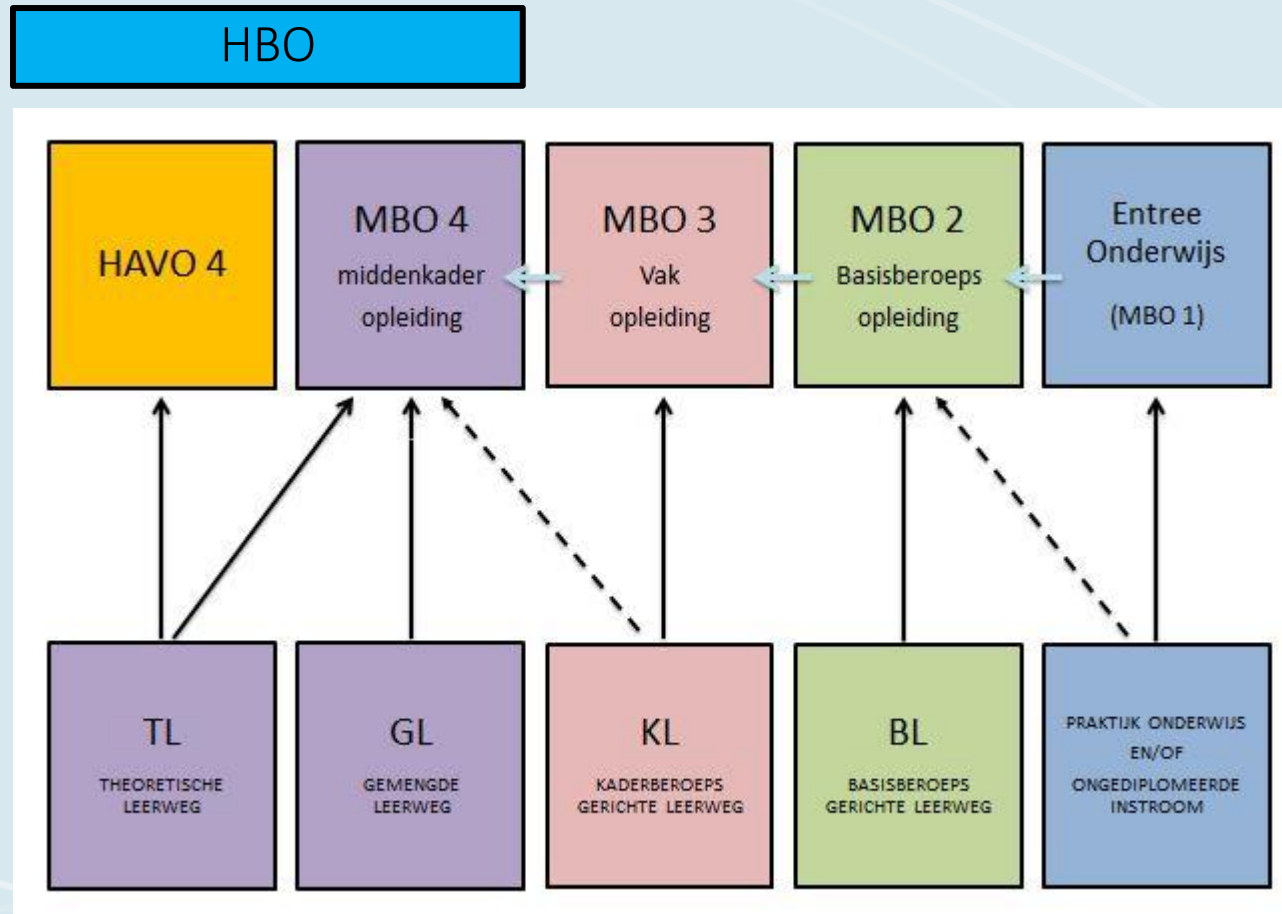

Welkom

Informatieavond
vakkenpakketkeuze

mavo 2 -> mavo 3

Nassau College

Het huidige systeem

mavo op Penta

Twee stromen:

- mavo/mbo-stroom
- mavo/havo- stroom

85% van de leerlingen kiest mbo

15 % van de leerlingen kiest havo

Profielen

- Economie
 - Techniek
 - Groen
 - Zorg & Welzijn
-
- De vakken passen binnen de profielen.
 - De profielen bepalen niet de doorstroom naar het mbo.

Richting examen

mavo/mbo-stroom:

- voorbereiden op niveau 4 in het mbo
- Dienstverlening & Producten
- verplicht 7 examenvakken

mavo/havo- stroom:

- voorbereiden op de havo
- extra theorievak
- verplicht 7 examenvakken
- module voor wiskunde

Richting examen

mavo/mbo-stroom: (theorie en praktijk)

havo-stroom: (theorie)

MAVO 2

mavo 3

mavo 4

havo

mbo niveau 4